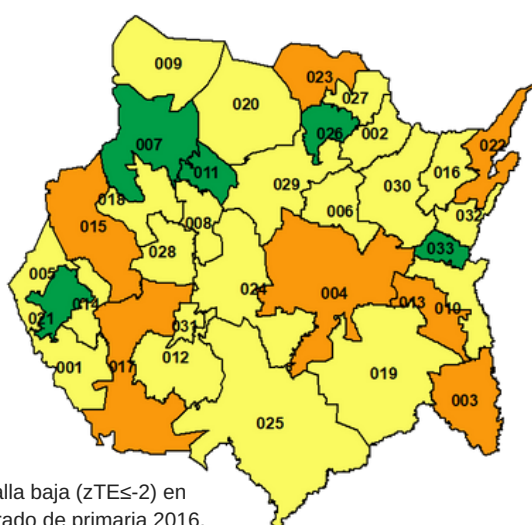

REGISTRO NACIONAL DE PESO Y TALLA EN ESCOLARES

Resultados del Estado de Morelos 2016

Estado de nutrición de la población evaluada

Morelos tiene una prevalencia del **40.8%** de Sobrepeso (SP) y Obesidad (OB) a nivel estatal en población escolar.

Gráfica 1: Estado de nutrición de acuerdo al indicador IMC/E en población escolar de primer a sexto grado de primaria en municipios evaluados, Morelos. RNPT 2016

- La diferencia de 23.3 puntos porcentuales entre el primer y sexto grado en la prevalencia de sobrepeso y obesidad, refleja la gran necesidad de evaluar entornos escolares e identificar oportunidades de mejora para revertir el problema y prevenir desde edades tempranas éste padecimiento.
- Los escolares más afectados por esta condición son los alumnos de las escuelas **privadas** que tienen un **44.5%** de SP y OB, a comparación de las escuelas **oficiales** con un **40.3%**.

Gráfica 2: Prevalencia de sobrepeso y obesidad en población escolar de primero a sexto grado de primaria en el estado de Morelos,

Talla baja

Intervalos de prevalencia (municipios)

>=40%	(0)
30 a 39.9%	(0)
20 a 29.9%	(0)
10 a 19.9%	(7)
5 a 9.9%	(21)
<5%	(5)
Sin información	(0)

Mapa 1: Prevalencia municipal de talla baja ($zTE \leq -2$) en población escolar de primer a sexto grado de primaria 2016.

En el mapa se ilustran los intervalos de prevalencia de Talla baja (TB) por municipios de la población escolar evaluada.