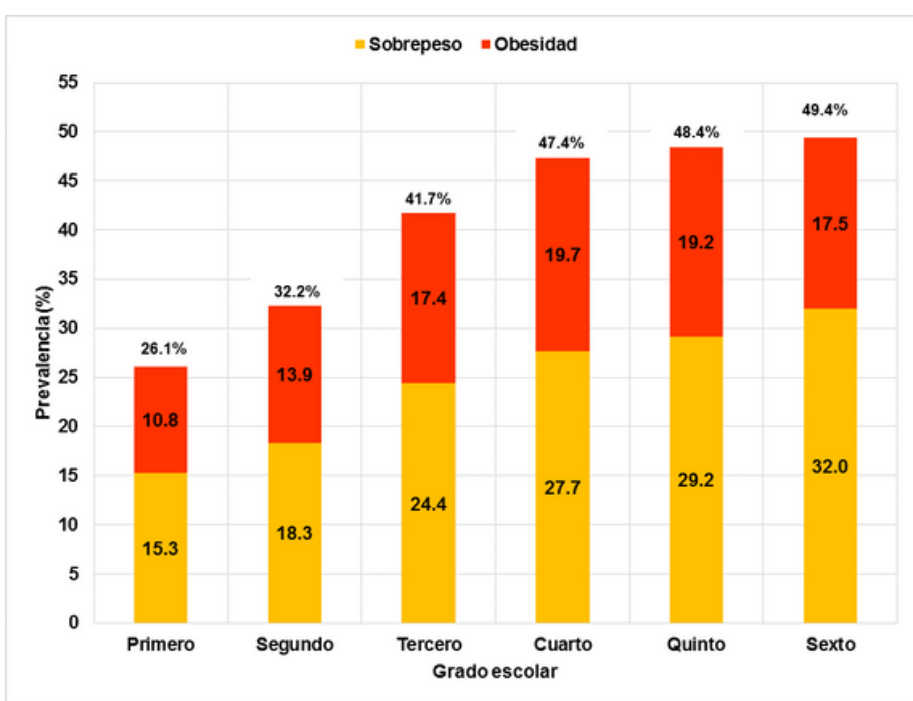

REGISTRO NACIONAL DE PESO Y TALLA EN ESCOLARES

Resultados del Estado de Morelos 2016

Estado de nutrición de la población evaluada

Morelos tiene una prevalencia del **40.8%** de Sobrepeso (SP) y Obesidad (OB) a nivel estatal en población escolar.

Gráfica 1: Estado de nutrición de acuerdo al indicador IMC/E en población escolar de primer a sexto grado de primaria en municipios evaluados, Morelos. RNPT 2016

- La diferencia de 23.3 puntos porcentuales entre el primer y sexto grado en la prevalencia de sobrepeso y obesidad, refleja la gran necesidad de evaluar entornos escolares e identificar oportunidades de mejora para revertir el problema y prevenir desde edades tempranas éste padecimiento.
- Los escolares más afectados por esta condición son los alumnos de las escuelas **privadas** que tienen un **44.5%** de SP y OB, a comparación de las escuelas **oficiales** con un **40.3%**.