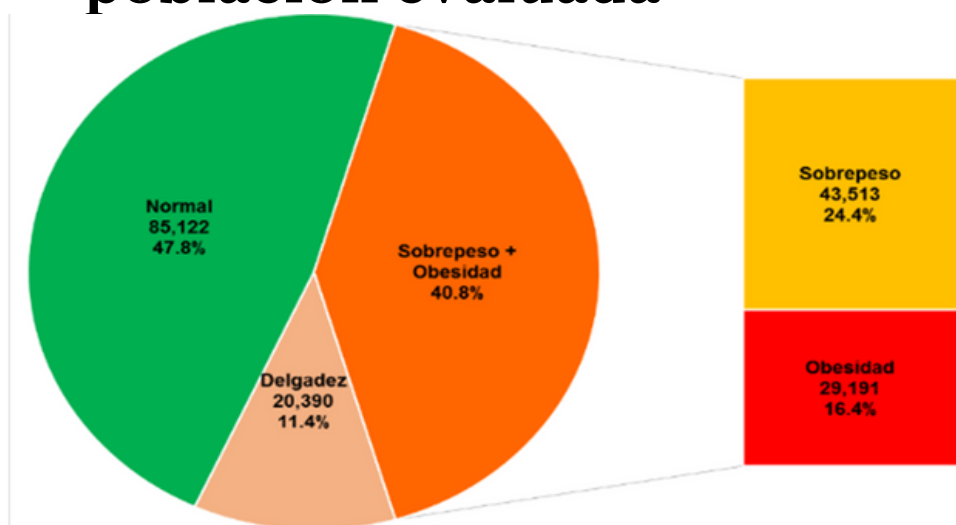

REGISTRO NACIONAL DE PESO Y TALLA EN ESCOLARES

Resultados del Estado de Morelos 2016

Estado de nutrición de la población evaluada

Morelos tiene una prevalencia del **40.8%** de Sobrepeso (SP) y Obesidad (OB) a nivel estatal en población escolar.

Gráfica 1: Estado de nutrición de acuerdo al indicador IMC/E en población escolar de primer a sexto grado de primaria en municipios evaluados, Morelos. RNPT 2016

- La diferencia de 23.3 puntos porcentuales entre el primer y sexto grado en la prevalencia de sobrepeso y obesidad, refleja la gran necesidad de evaluar entornos escolares e identificar oportunidades de mejora para revertir el problema y prevenir desde edades tempranas éste padecimiento.
- Los escolares más afectados por esta condición son los alumnos de las escuelas **privadas** que tienen un **44.5%** de SP y OB, a comparación de las escuelas **oficiales** con un **40.3%**.

Gráfica 2: Prevalencia de sobrepeso y obesidad en población escolar de primero a sexto grado de primaria en el estado de Morelos,

Talla baja

Intervalos de prevalencia (municipios)

>=40%	(0)
30 a 39.9%	(0)
20 a 29.9%	(0)
10 a 19.9%	(7)
5 a 9.9%	(21)
<5%	(5)
Sin información	(0)