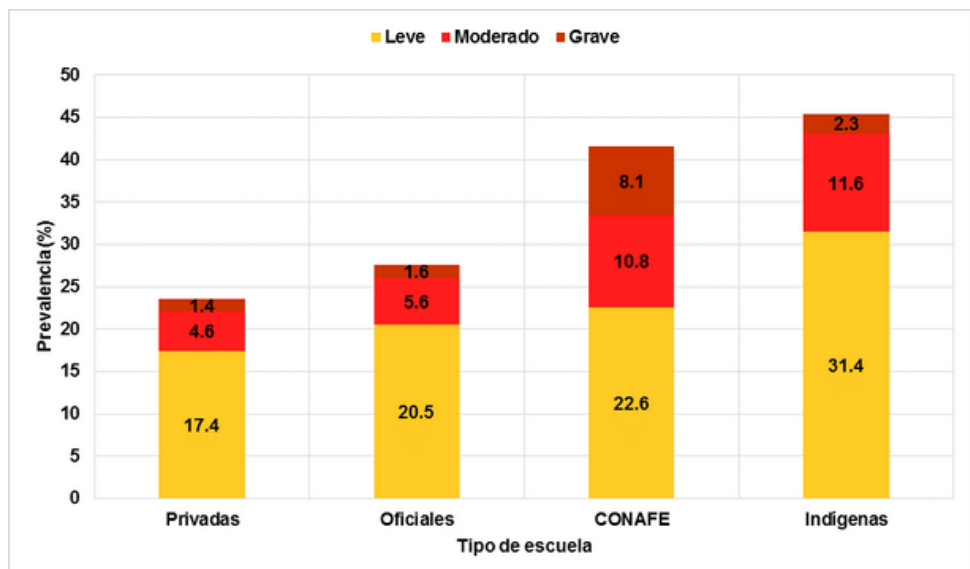

Gráfica 3: Prevalencia de déficit de talla ($ZTE \leq -1$) en población escolar de primer a sexto grado de primaria por modalidad de escuela. RNPT 2016

Consulta los resultados completos en:
<http://rnpt.sivne.org.mx/web/>
<http://rnpt.sivne.org.mx/micrositio/index.php>